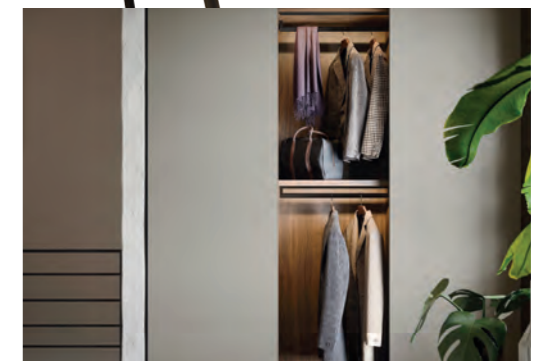

FESSELNDE GEOMETRIE

KH 615

Die klare, raffinierte Geometrie der Schiebetür verwandelt eine Nische in einen einladenden Raum. Die reduzierte Linienführung der Tür geht optisch nahtlos in die Wand über.

MEHR INFOS