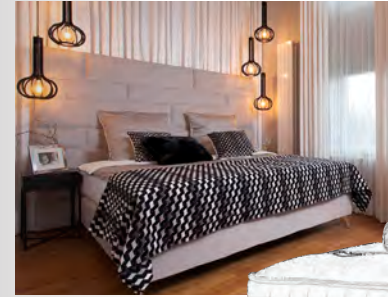

SCHLAFEN

HOME 4.0

KENO  **KENT**

KH520 - KH525

ÄSTHETISCHER & FÜHLBARER SCHLAFKOMFORT

MEHR INFOS

KH520

Ein Boxspringbett, das traditionellen Boxspringkomfort in eine moderne Formensprache übersetzt! Das Modell wird von einem bodentiefen Kopfteil in skulpturaler Optik umrahmt, welches dem Bett sein unvergleichliches Charisma verleiht. Der umlaufende Bettrahmen ist mit einem abnehmbaren Bezug ausgeführt. Vier zarte Bettfüße schenken dem Design eine gewisse Leichtigkeit, die zu entspannten Träumen verführt. Abgerundet wird das Design durch passende Zierkissen in Wildleder und dem Bezugstoff des Boxspringbetts. Für ein rundum stimmiges Gesamtkonzept können passende Nachttische ergänzt werden.

FORMVOLLENDET UND RAFFINIERT

KH521

Das Boxspringbett schafft mit edlen Stoffen und weichen Materialien ein behagliches Ambiente für entspannte Stunden. Die pudrigen Farbtöne sind ebenso zeitlos wie die Ausführung des exklusiven Kopfteils. Ein stilvolles Boxspringbett mit dem Potenzial zum zeitlosen Klassiker.

MEHR INFOS

GERADLINIGE
ELEGANZ

OPULENTE SACHLICHKEIT

MEHR INFOS

KH523

Klare Formen mit verspielten Details und exklusiven Stoffen machen dieses Boxspringbett zum Eyecatcher in Ihrem Schlafzimmer. Stilprägendes Detail sind die auffälligen Stegnähte des großzügigen Kopfteils. Durch die luxuriöse Polsterung genießen Sie in diesem Bett maximalen Schlafkomfort. Die Bettfüße in mattem Schwarz sind dezent und lenken den Blick indirekt auf das Kopfteil als Highlight. Mit den passenden Deko-Kissen gestalten Sie ein harmonisches Interior-Design in Ihrem Schlafzimmer.